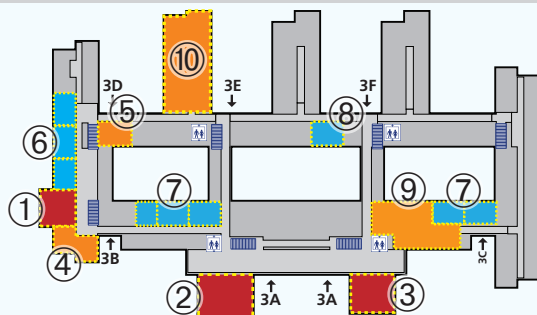

Våning 1:

1. Hörsalar: ① 1406, ② E:A, ③ E:B
- ④ Bibliotek
  - ⑤ Sammanträdesrum 1426
3. Seminarierum: ⑥ 14xx, ⑦ 11xx, ⑧ 1328
- ⑨ Café
  - ⑩ L-Tek