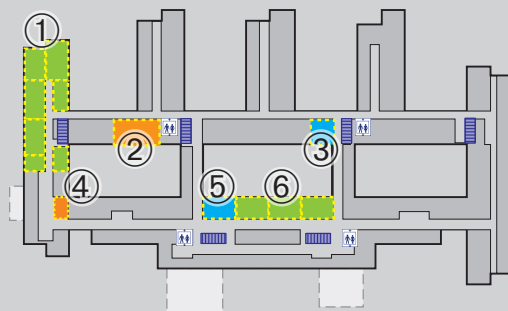

## Våning 5 (Studentservice, LTH):

- ① Seminarierum "Everest", 5129
- ② Seminarierum "K2", 5169

## Våning 4:

- ① Labblokaler EIT, 4115-24
- ② LUCAS-rummet 4130

## Våning 3:

- ① Seminarierum "33-salarna" i östra huskroppen ("låghusdelen")
- ② Sammanträdesrum 3114C
- ③ Seminarierum 3139